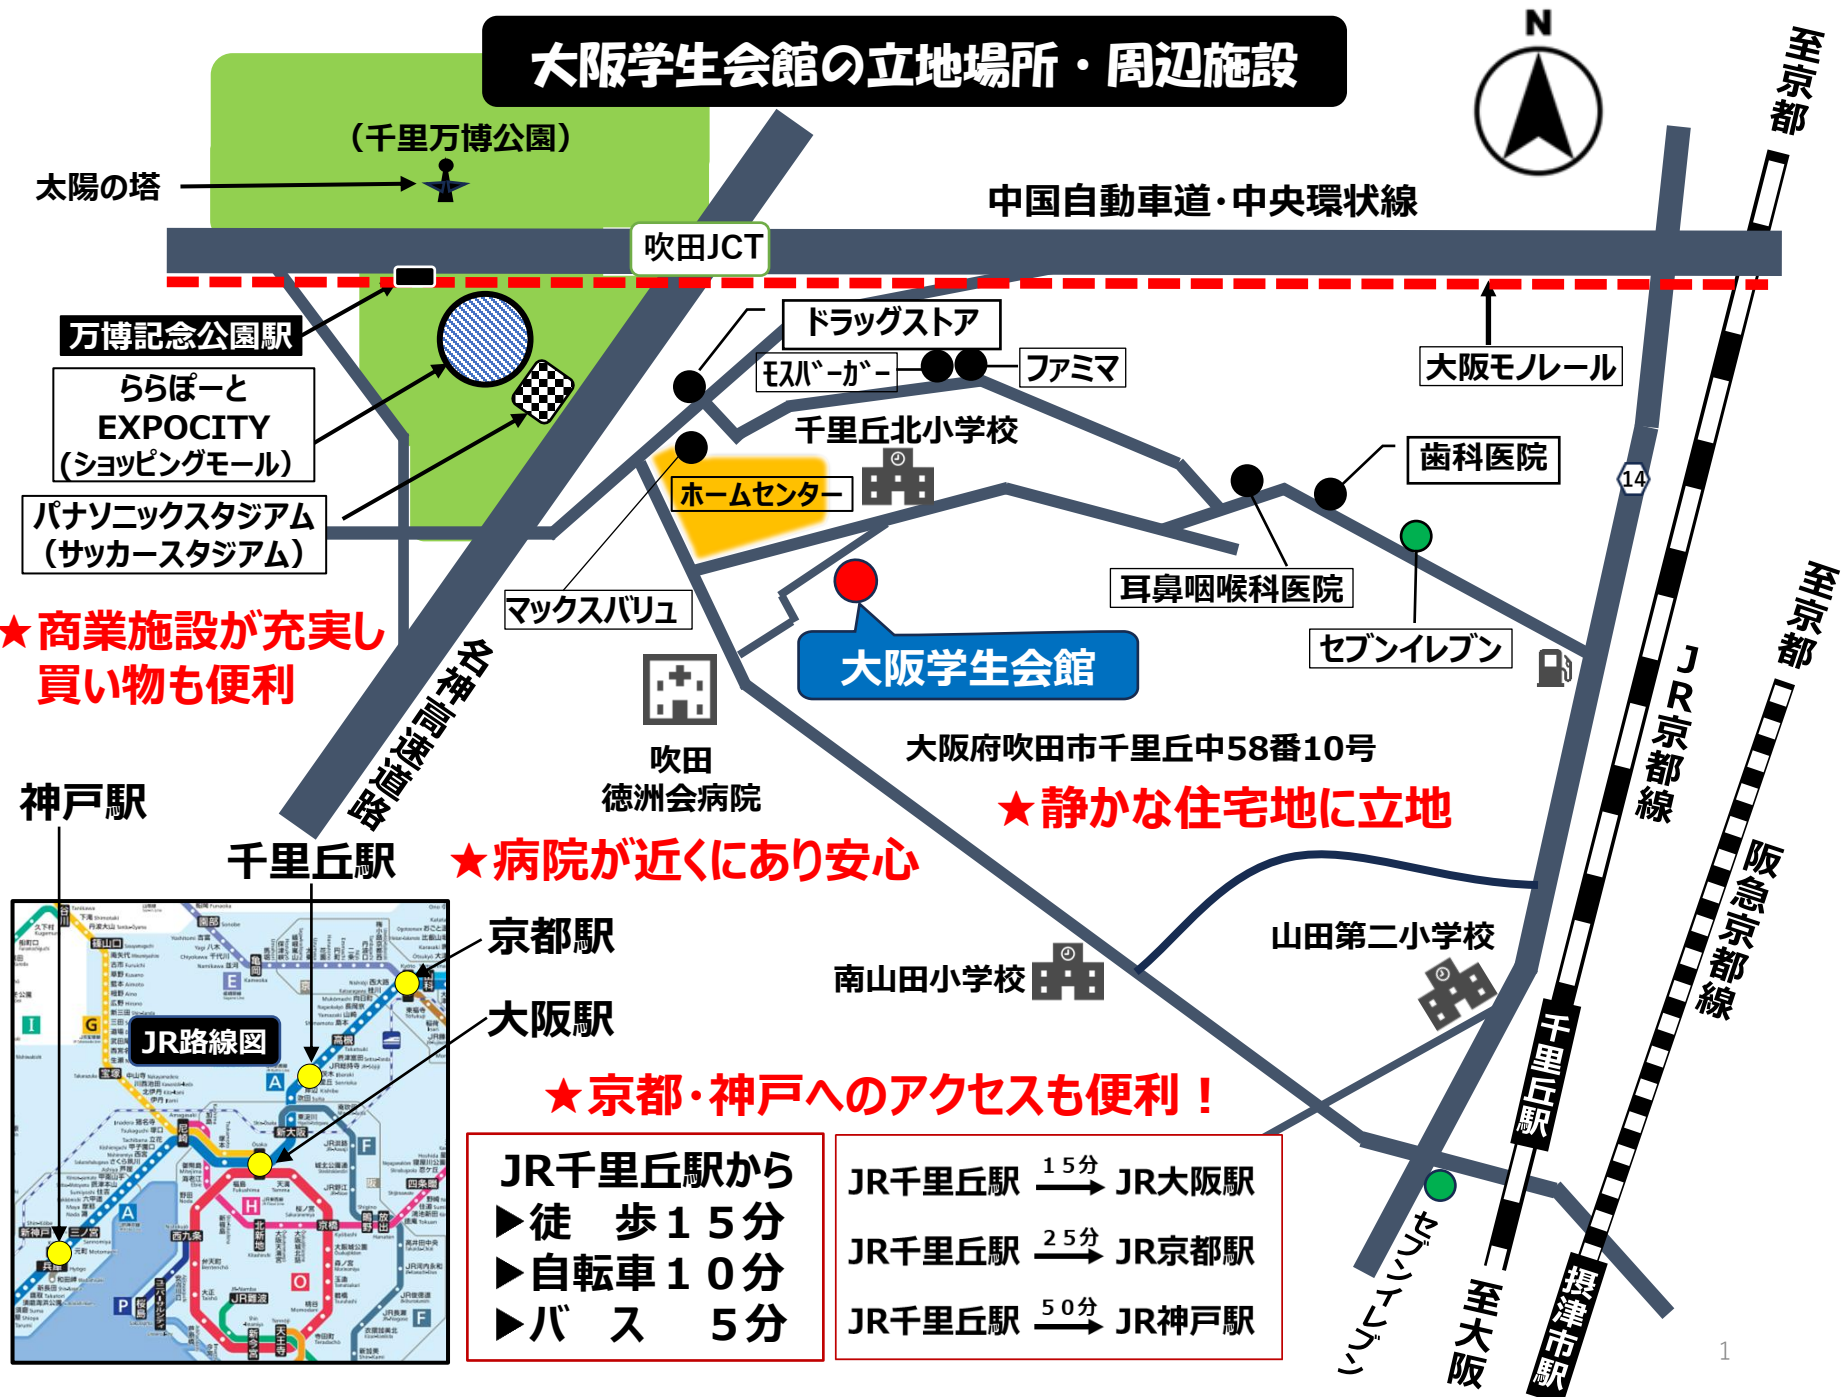

大阪学生会館の立地場所・周辺施設

★商業施設が充実し
買い物も便利

★静かな住宅地に立地

★病院が近くにあり安心

★京都・神戸へのアクセスも便利！

JR千里丘駅から
▶徒歩 15分
▶自転車 10分
▶バス 5分

JR千里丘駅 $\xrightarrow{15分}$ JR大阪駅
JR千里丘駅 $\xrightarrow{25分}$ JR京都駅
JR千里丘駅 $\xrightarrow{50分}$ JR神戸駅