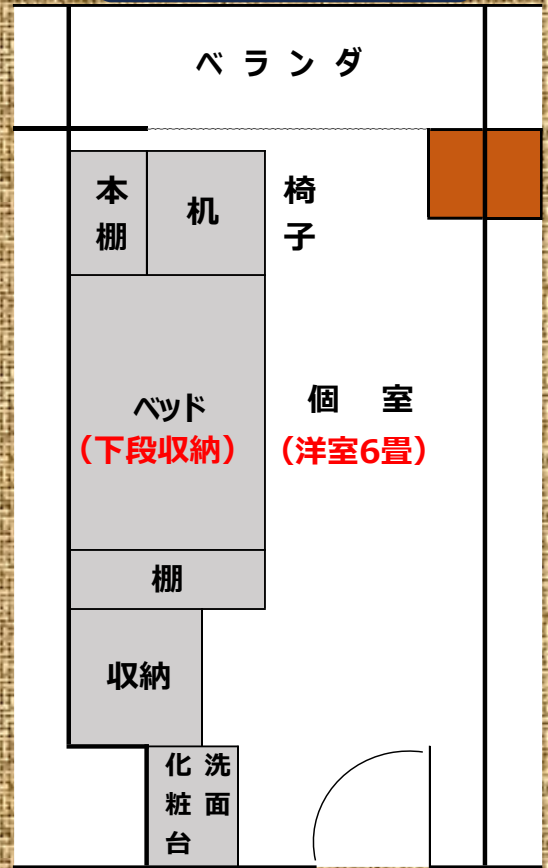

大阪学生会館 外観

京阪神へのアクセスも便利で、
周辺の環境も良好な勉学に集
中できる学生会館です。

玄関

学習室

帰宅後の予習・復習や
試験前など、集中して
勉強できるスペースを
用意しています。

個室内 ベッド・机・本棚

個室には、エアコン、テレビ配線等が標準装備

個室平面図

収納

洗面化粧台

ベッド・棚・出入口

食堂

ゆったりとした空間で
仲間たちとの食事を楽し
むことができます。
また、会館でのミー
ティングやイベントもこ
こで行われます。

談話室

仲間とのコミュニケーションを図
れる談話スペース。ミニキッチン
もあるので、簡単なパーティも
開くことができます。

浴室