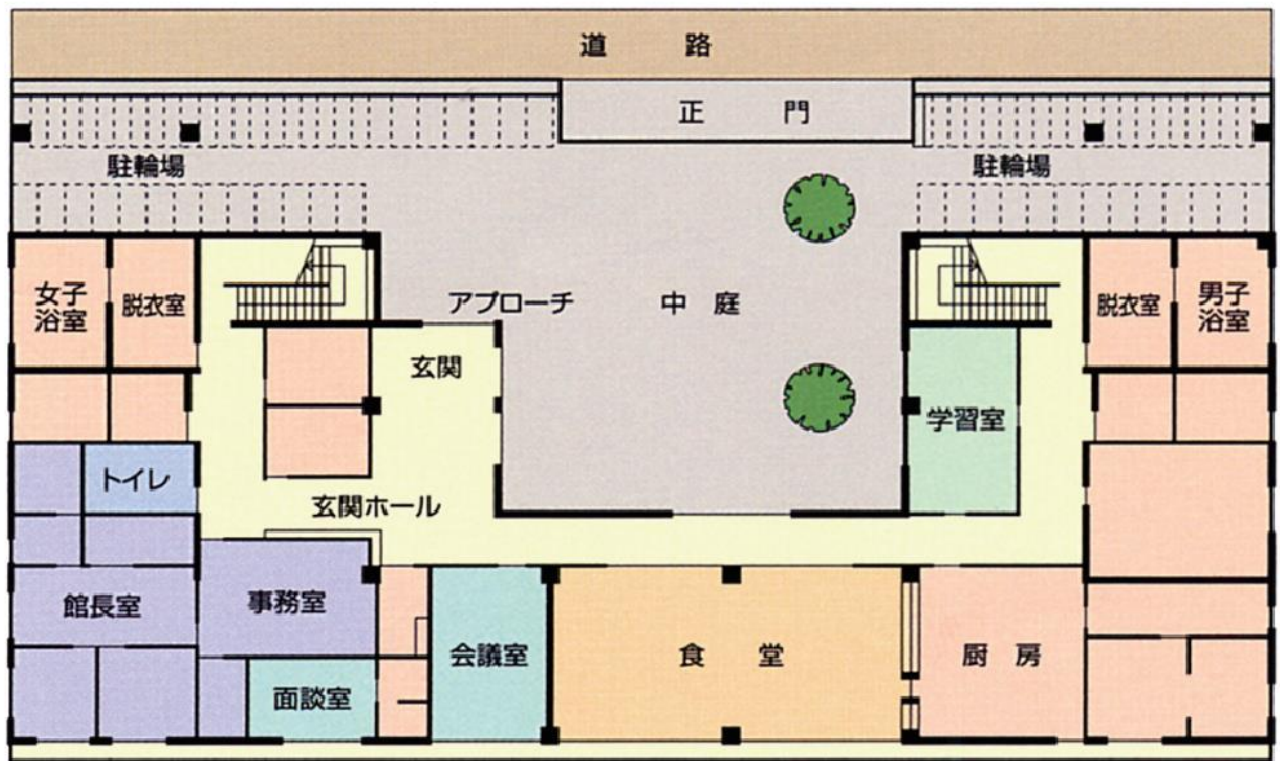

建物構造：鉄筋コンクリー造3階建

1階：食堂・面談室・学習室・

全館冷暖房完備

浴室・事務室等

### 1階平面図

- 寮生個室：2階・3階に**70室**（洋間6畳、インターネット回線（別料金）、ベッド、洗面化粧台付き）  
※廊下が壁で仕切れ**男女別々の居住スペース**となっています
- 共用設備：各階**男女別**に談話室・調理コーナー・コインシャワー室・洗濯室・洗浄機能付トイレ等
- 共用備品：テレビ・洗濯機・洗濯乾燥機・冷蔵庫・電磁調理台

**寝具等必要最小限の準備で生活可能！！**

### 2階平面図

女子個室スペース

男子個室スペース