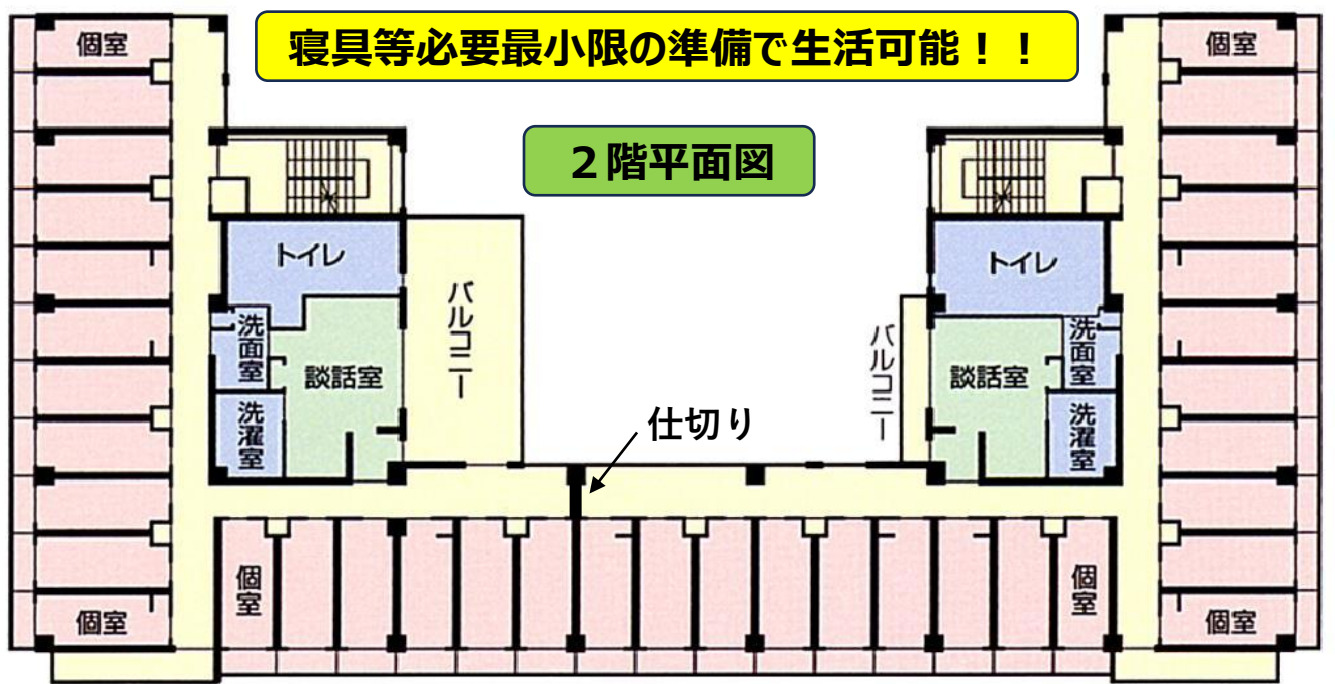

建物構造：鉄筋コンクリー造3階建

1階：食堂・面談室・学習室・

全館冷暖房完備

浴室・事務室等

### 1階平面図

- 寮生個室：2階・3階に**70室**（洋間6畳、インターネット回線（別料金）、ベッド、洗面化粧台付き）  
※廊下が壁で仕切れ**男女別々の居住スペース**となっています
- 共用設備：各階**男女別**に談話室・調理コーナー・コインシャワー室・洗濯室・洗浄機能付トイレ等
- 共用備品：テレビ・洗濯機・洗濯乾燥機・冷蔵庫・電磁調理台

**寝具等必要最小限の準備で生活可能！！**

### 2階平面図

女子個室スペース

男子個室スペース