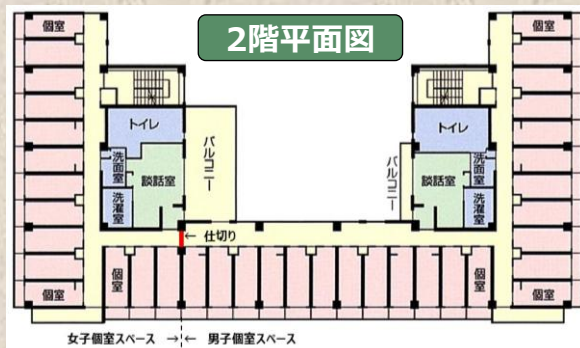

大阪学生会館 外観

洗面化粧台  
個室の

個室

個室平面図

学習室

食堂

個室の  
出入口・棚・ベッド

交通機関

- JR千里丘駅 15分 → JR大阪駅
- JR千里丘駅 25分 → JR京都駅
- JR千里丘駅 50分 → JR神戸駅
- JR千里丘駅下車徒歩15分
- 阪急摂津市駅下車徒歩20分

浴室

洗濯室

1階平面図

2階平面図

千里丘駅から  
学生会館まで  
案内図