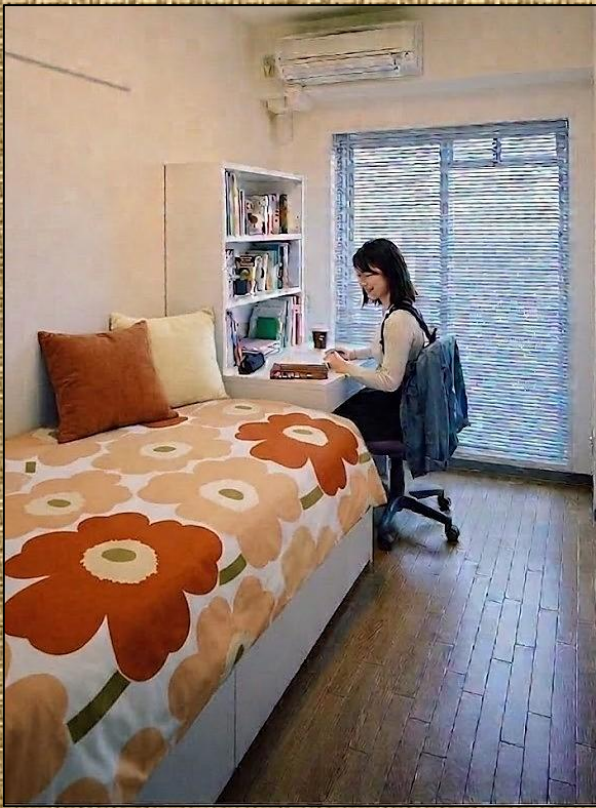

大阪学生会館 外観

京阪神へのアクセスも便利で、
周辺の環境も良好な勉学に集
中できる学生会館です。

玄関

学習室（1階）

帰宅後の予習・復習や
試験前など、集中して
勉強できるスペースを
用意しています。

個室内 ベッド・机・本棚

個室には、エアコン、テレビ配線等が標準装備

個室平面図

収納

洗面化粧台

ベッド・棚・出入口

自分のペースで
自分を整えられる
自由があります

食堂 (1階)

ゆったりとした空間で
仲間たちとの食事を楽し
むことができます。
また、会館でのミー
ティングやイベントもこ
こで行われます。

談話室 (2階・3階)

仲間とのコミュニケーションを
図れる談話スペース。ミニキッチン
もあるので、簡単なパーティも
開くことができます。

コインシャワー室 (2階・3階)

利用時間
6:00~24:30

浴室 (1階)

入浴時間
18:00~23:15

洗濯室 (2階・3階)

夜も、朝も。
いつでも気持ちよくリセット。