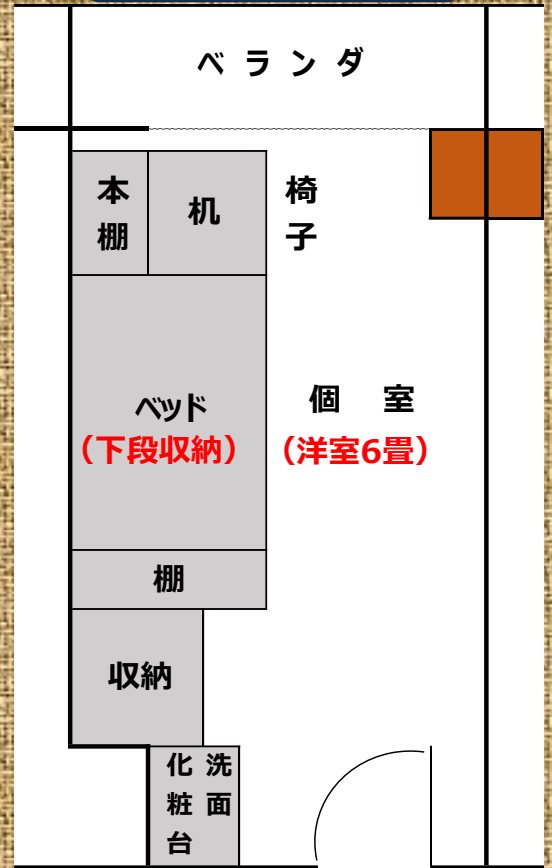

大阪学生会館 外観

京阪神へのアクセスも便利で、
周辺の環境も良好な勉学に集
中できる学生会館です。

玄関

学習室（1階）

帰宅後の予習・復習や
試験前など、集中して
勉強できるスペースを
用意しています。

個室内 ベッド・机・本棚

個室には、エアコン、テレビ配線等が標準装備

個室平面図

収納

洗面化粧台

ベッド・棚・出入口

自分のペースで
自分を整えられる
自由があります

食堂 (1階)

ゆったりとした空間で
仲間たちとの食事を楽し
むことができます。
また、会館でのミー
ティングやイベントもこ
こで行われます。

談話室 (2階・3階)

仲間とのコミュニケーションを
図れる談話スペース。ミニキッチン
もあるので、簡単なパーティも
開くことができます。

コインシャワー室 (2階・3階)

利用時間
6:00~24:30

浴室 (1階)

入浴時間
18:00~23:15

洗濯室 (2階・3階)

夜も、朝も。
いつでも気持ちよくリセット。