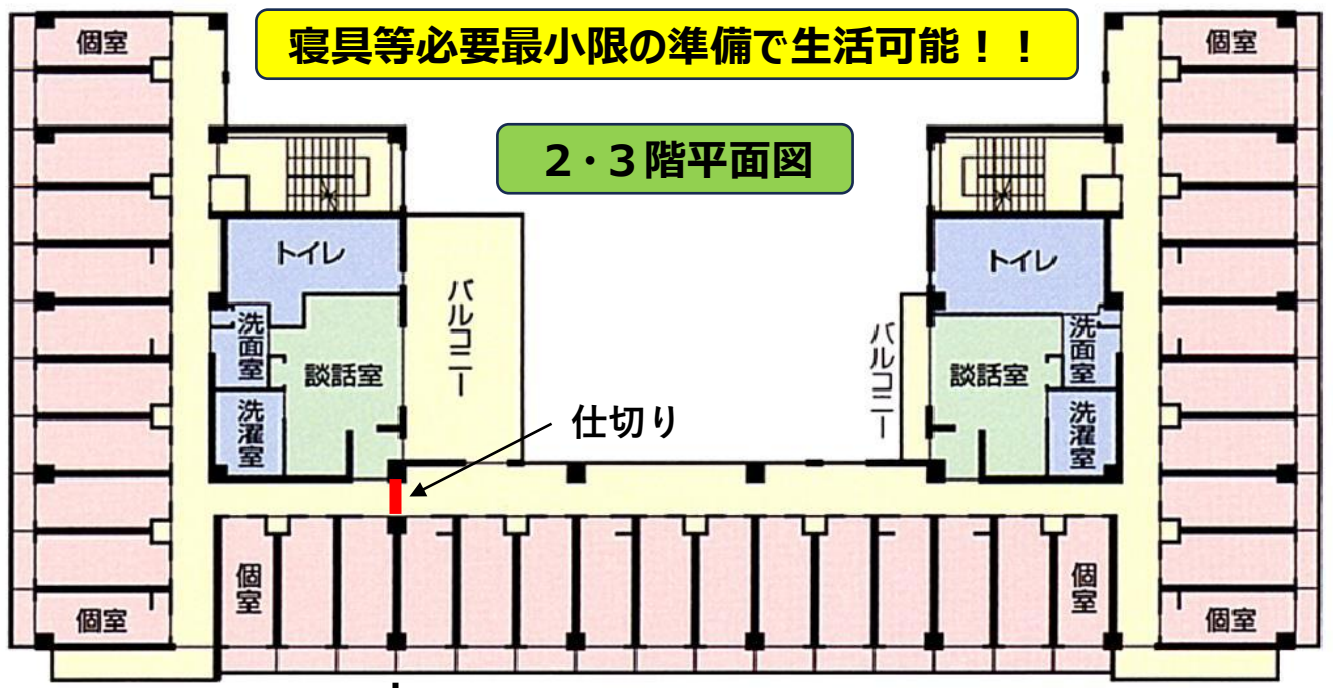

建物構造：鉄筋コンクリー造3階建

全館冷暖房完備

1階：食堂・面談室・学習室・

浴室・事務室等

### 1階平面図

- 寮生個室：2階・3階に**70室**（洋間6畳、インターネット回線（別料金）、ベッド、洗面化粧台付き）  
※廊下が壁で仕切れ**男女別々の居住スペース**となっています
- 共用設備：各階**男女別**に談話室・調理コーナー・コインシャワー室・洗濯室・洗浄機能付トイレ等
- 共用備品：テレビ・洗濯機・洗濯乾燥機・冷蔵庫・電磁調理台

寝具等必要最小限の準備で生活可能！！

### 2・3階平面図

女子個室スペース

男子個室スペース