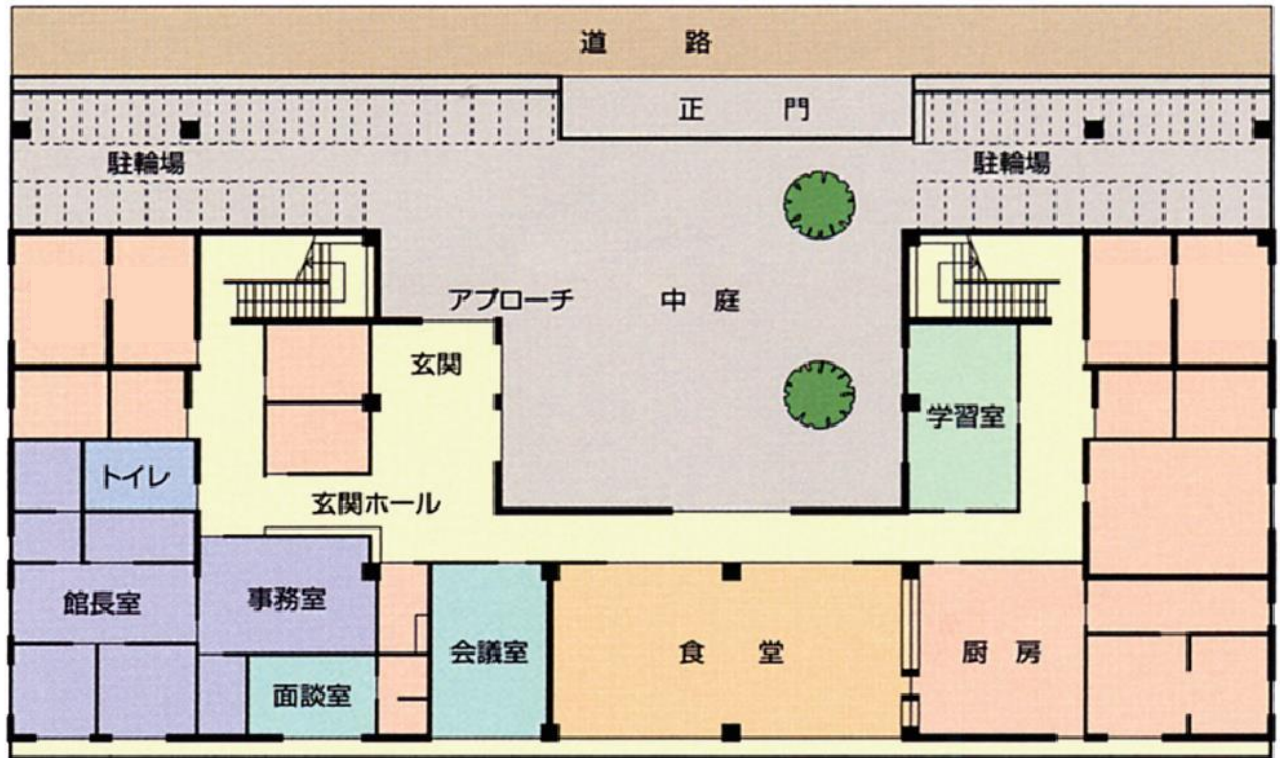

建物構造：鉄筋コンクリー造3階建

全館冷暖房完備

1階：食堂・面談室・学習室・

浴室・事務室等

### 1階平面図

- 寮生個室：2階・3階に**70室**（洋間6畳、インターネット回線（別料金）、ベッド、洗面化粧台付き）  
※廊下が壁で仕切れ**男女別々の居住スペース**となっています
- 共用設備：各階**男女別**に談話室・調理コーナー・コインシャワー室・洗濯室・洗浄機能付トイレ等
- 共用備品：テレビ・洗濯機・洗濯乾燥機・冷蔵庫・電磁調理台

寝具等必要最小限の準備で生活可能！！

### 2・3階平面図

女子個室スペース

男子個室スペース