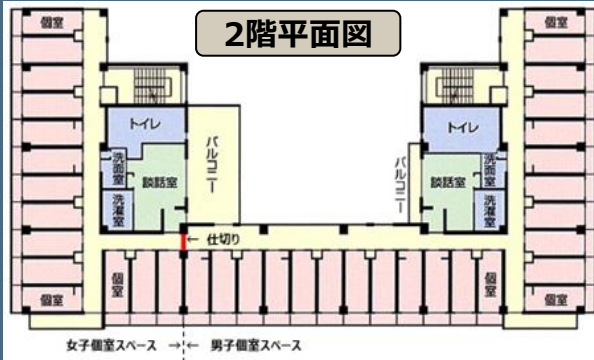

通学実績のある主な学校

大学・短期大学	
大阪医科薬科大学	関西国際大学
大阪学院大学	関西福祉科学大学
大阪経済大学	畿央大学
大阪公立大学	京都大学
大阪産業大学	近畿大学
大阪大学	神戸大学
大阪人間科学大学	神戸学院大学
大手前大学	立命館大学
追手門学院大学	大阪成蹊大学・短期大学
関西大学	大阪芸術短期大学

専修学校	
AST関西経理専門学校	大阪デザイナー・アカデミー
ECCコンピューター専門学校	大阪文化服飾学院
HAL大阪	大阪保健福祉専門学校
YIC京都工科自動車大学校	大阪ヘルエヘル美容専門学校
上田安子服飾専門学校	大阪リゾート&スポーツ専門学校
大阪IT会計専門学校	近畿リハビリテーション学院
大阪外語専門学校	新大阪歯科衛生士専門学校
大阪こども専門学校	日本分析化学専門学校
大阪歯科学院専門学校	履正社国際医療スポーツ専門学校
大阪総合デザイン専門学校	東洋医療専門学校

施設概要

建物構造等	鉄筋コンクリート造 3階建、全館冷暖房完備
共用設備等	* 1階に食堂・面談室・学習室・浴室・事務室 等 * 2・3階に寮生室70室（洋間6畳、インターネット回線（別料金）・洗面化粧台付） * 各階男女別に談話室・調理コーナー・コインシャワー室・洗濯室・洗浄機能付トイレ 等
共用備品	テレビ・洗濯機・洗濯乾燥機・冷蔵庫・電磁調理台 等

- 交通機関 -

JR千里丘駅	15分	→	JR大阪駅
JR千里丘駅	25分	→	JR京都駅
JR千里丘駅	50分	→	JR神戸駅
JR千里丘駅下車徒歩15分			阪急摂津市駅下車徒歩20分

千里丘駅から
学生会館まで
の案内図