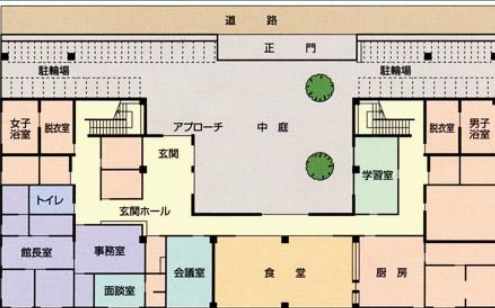

通学実績のある主な学校

大学・短期大学	
大阪医科薬科大学	関西国際大学
大阪学院大学	関西福祉科学大学
大阪経済大学	畿央大学
大阪公立大学	京都大学
大阪産業大学	近畿大学
大阪大学	神戸大学
大阪人間科学大学	神戸学院大学
大手前大学	立命館大学
追手門学院大学	大阪成蹊大学・短期大学
関西大学	大阪芸術短期大学

専修学校	
AST関西経理専門学校	大阪デザイナー・アカデミー
ECCコンピューター専門学校	大阪文化服飾学院
HAL大阪	大阪保健福祉専門学校
YIC京都工科自動車大学校	大阪ヘルエヘル美容専門学校
上田安子服飾専門学校	大阪リゾート&スポーツ専門学校
大阪IT会計専門学校	近畿リハビリテーション学院
大阪外語専門学校	新大阪歯科衛生士専門学校
大阪こども専門学校	日本分析化学専門学校
大阪歯科学院専門学校	履正社国際医療スポーツ専門学校
大阪総合デザイン専門学校	東洋医療専門学校

施設概要

建物構造等	鉄筋コンクリート造 3階建、全館冷暖房完備
共用設備等	* 1階に食堂・面談室・学習室・浴室・事務室 等 * 2・3階に寮生室70室（洋間6畳、インターネット回線（別料金）・洗面化粧台付） * 各階男女別に談話室・調理コーナー・コインシャワー室・洗濯室・洗浄機能付トイレ 等
共用備品	テレビ・洗濯機・洗濯乾燥機・冷蔵庫・電磁調理台 等

- 交通機関 -

JR千里丘駅	15分	→	JR大阪駅
JR千里丘駅	25分	→	JR京都駅
JR千里丘駅	50分	→	JR神戸駅
JR千里丘駅下車徒歩15分			阪急摂津市駅下車徒歩20分

千里丘駅から
学生会館まで
の案内図