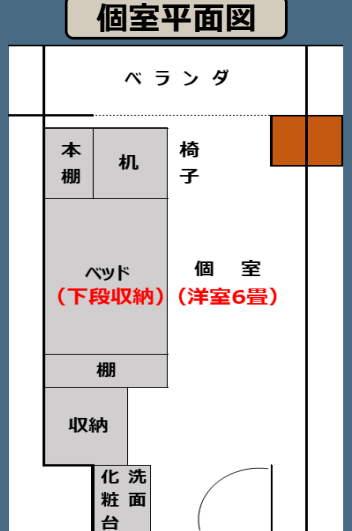

専修学校	
AST関西経理専門学校	大阪デザイナー・アカデミー
ECCコンピューター専門学校	大阪文化服飾学院
HAL大阪	大阪保健福祉専門学校
YIC京都工科自動車大学校	大阪ヘルエヘル美容専門学校
上田安子服飾専門学校	大阪リゾート&スポーツ専門学校
大阪IT会計専門学校	近畿リハビリテーション学院
大阪外語専門学校	新大阪歯科衛生士専門学校
大阪こども専門学校	日本分析化学専門学校
大阪歯科学院専門学校	履正社国際医療スポーツ専門学校
大阪総合デザイン専門学校	東洋医療専門学校

施設概要

建物構造等	鉄筋コンクリート造 3階建、全館冷暖房完備
共用設備等	* 1階に食堂・面談室・学習室・浴室・事務室 等 * 2・3階に寮生室70室（洋間6畳、インターネット回線（別料金）・洗面化粧台付） * 各階男女別に談話室・調理コーナー・コインシャワー室・洗濯室・洗浄機能付トイレ 等
共用備品	テレビ・洗濯機・洗濯乾燥機・冷蔵庫・電磁調理台 等

大阪学生会館 外観

個室の洗面化粧台

個室

個室平面図

利用時間  
6:00~24:30

コインシャワー室

食堂

入浴時間  
18:00~23:15

浴室

洗濯室

個室の出入口・  
棚・ベット

- 交通機関 -